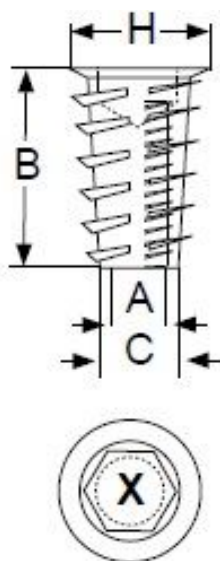

PRODUCT SHEET

Description:

Screw-In Bushing D-620, M6x20mm, Zamak, YZP (CR6), Hex 6x 3,5mm

Item number:

12.10.211-0

Units	Box	Carton	HS Code	Barcode
Pcs.	500	5000	7907000090	 5704866026741

A	B	C	H = Head	Finish
M4	10 mm	Ø5,5 mm	Ø8,5 mm	YZP
M5	10 mm	Ø7 mm	Ø11 mm	YZP
M6	10 mm	Ø8 mm	Ø12 mm	YZP
M6	13 mm	Ø8 mm	Ø12 mm	YZP
M6	16 mm	Ø8 mm	Ø12 mm	YZP
M6	20 mm	Ø8 mm	Ø12 mm	YZP
M8	13 mm	Ø10 mm	Ø14,5 mm	YZP
M8	20 mm	Ø10 mm	Ø14,5 mm	YZP
M10	25 mm	Ø12 mm	Ø16 mm	YZP